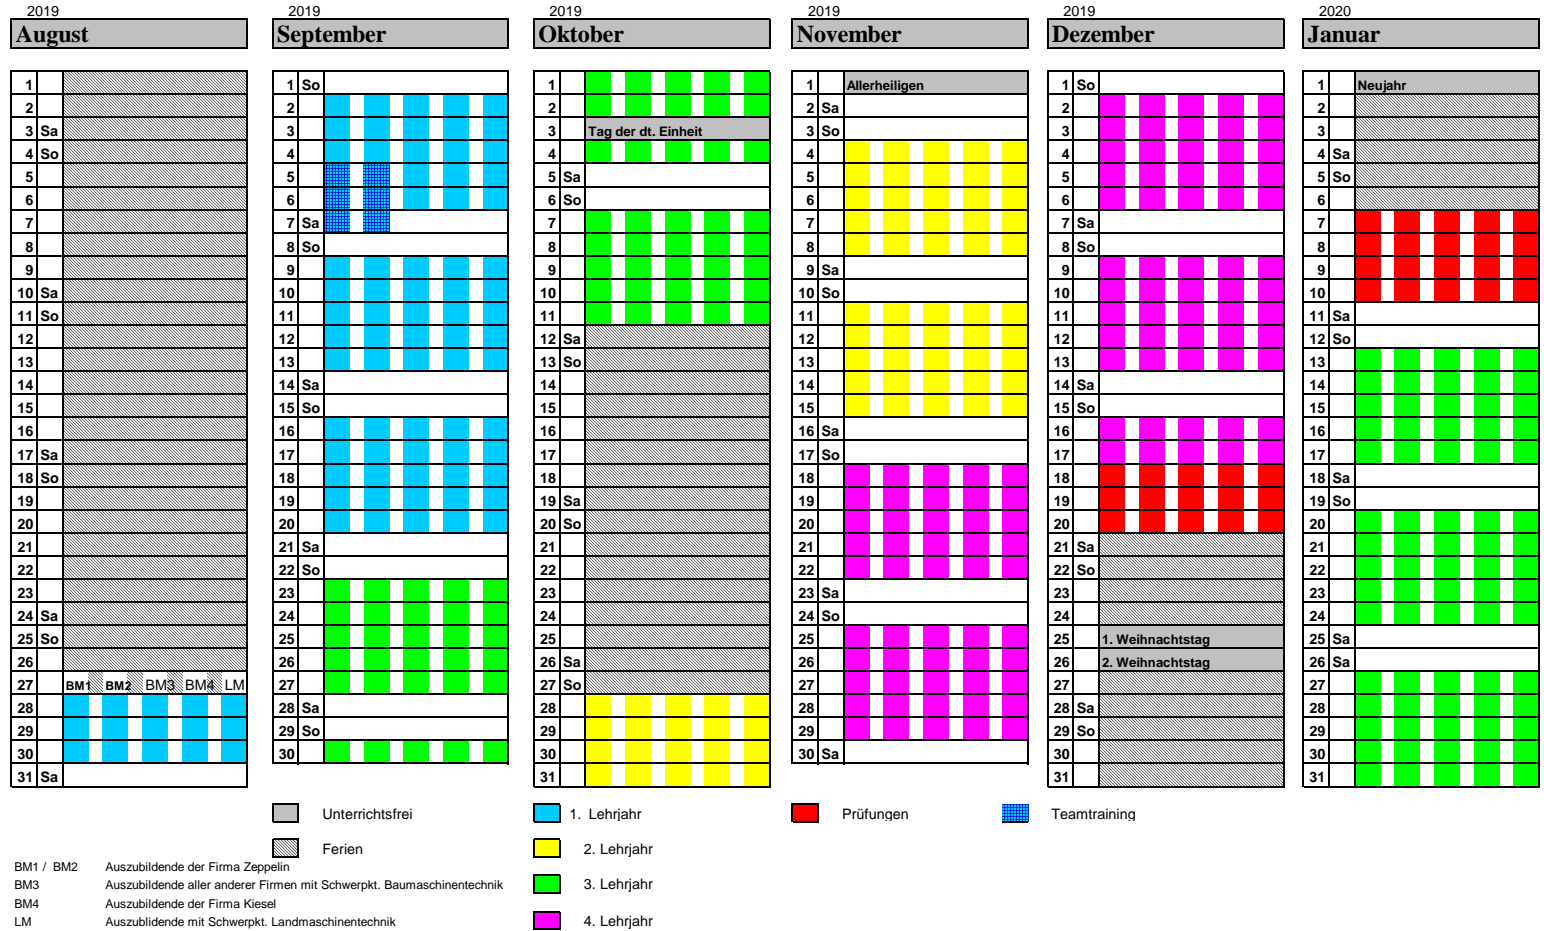

Blockunterricht Goldenberg Europakolleg 2019/2020

Blockunterricht Goldberg Europakolleg 2019/2020

2020 Februar	2020 März	2020 April	2020 Mai	2020 Juni	2020 Juli
1 Sa	1 So	1	1 Tag der Arbeit	1 Pfingstmontag	1
2 So	2	2	2 Sa	2	2
3	3	3	3 So	3	3
4	4	4 Sa	4	4	4 Sa
5	5	5 So	5	5	5 So
6	6	6	6	6 Sa	6
7	7 Sa	7	7	7 So	7
8 Sa	8 So	8	8	8	8
9 So	9	9	9 Sa	9	9
10	10	10 Karfreitag	10 So	10	10
11	11	11 Sa	11	11 Fronleichnam	11 Sa
12	12	12 So Ostern	12	12 Beweglicher Ferientag	12 So
13	13	13 Ostermontag	13	13 Sa	13
14	14 Sa	14	14	14 So	14
15 Sa	15 So	15	15	15	15
16 So	16	16	16 Sa	16	16
17	17	17	17 So	17	17
18	18	18 Sa	18	18	18 Sa
19	19	19 So	19	19	19 So
20	20	20	20	20 Sa	20
21 Beweglicher Ferientag	21 Sa	21	21 Christi Himmelfahrt	21 So	21
22 Sa	22 So	22	22 Beweglicher Ferientag	22	22
23 So	23	23	23 Sa	23	23
24 Rosenmontag	24	24	24 So	24	24
25 Beweglicher Ferientag	25	25 Sa	25	25	25 Sa
26	26	26 So	26	26	26 So
27	27	27	27	27 Sa	27
28	28 Sa	28	28	28 So	28
29 Sa	29 So	29	29	29	29
	30	30	30 Sa	30	30
	31	31 So	31 So Pfingsten	31	31

- | | | |
|-----------------|-------------|-----------|
| Unterrichtsfrei | 1. Lehrjahr | Prüfungen |
| Ferien | 2. Lehrjahr | |
| | 3. Lehrjahr | |
| | 4. Lehrjahr | |